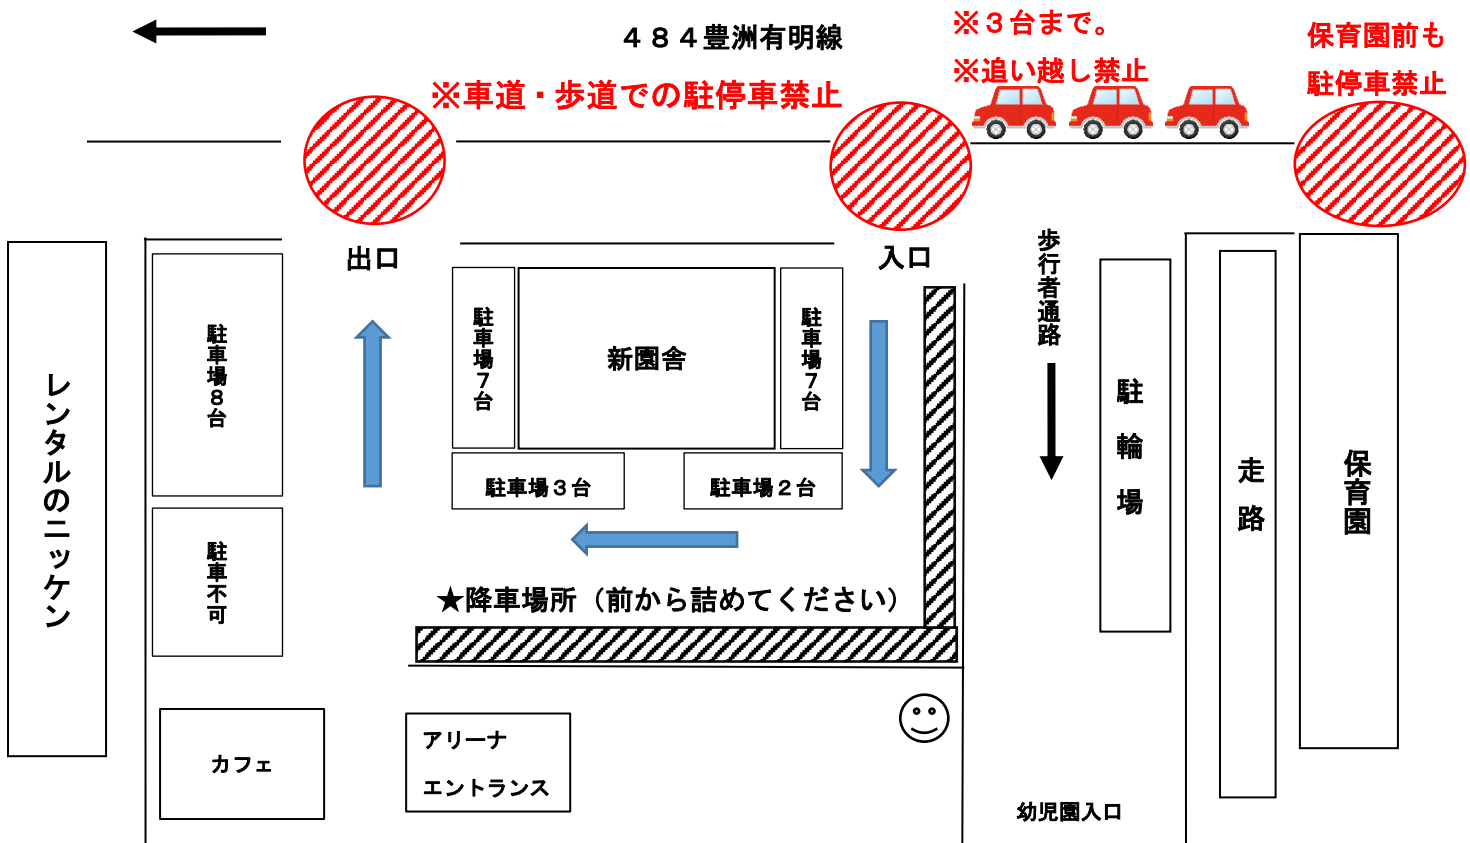

お車での送迎について

平素よりバディスポーツクラブ・バディスポーツアリーナテナントスクールの活動にご理解ご協力いただき、誠にありがとうございます

ドライブスルー及びパーキングに停める際の注意事項について、下記の内容をご確認ください。保護者の皆様のご理解ご協力のほど宜しくお願いいたします。

※駐車場内は一方通行となります。

※歩道や車道での駐停車、乗せ降ろしは絶対にしないでください。

※待機車両で混雑している際は無理に並んで入場せず、一周まわってから再度お越しください。(入口前3台目以降は並べません)

※隣の保育園の通路をふさがないように配慮ください。

※追い越し禁止となります。パーキングに停める際も列にお並びください。

※駐車場内での待機はできません。クラブ終了時間後にお迎えにお越しください。

・お迎えの際、お子様がいなかった場合、待つことはせず、一度ご退場ください。混雑時は、職員より一周回っていただくようお願いする場合がございます。(裏面参照)

※クラブの見学や事務手続き等で10分以上停車する場合は、必ずパーキングに停めてから園にお越しください。

状況によってはドライブスルー方法について変更になる場合もございます。ご理解ご協力のほど宜しくお願いいたします。その他不明点等ございましたら、フロントまでお問い合わせください。

※有明西学園の下校につき交通量を増加させない為、もう1本先（水素ステーション）を左折してください。