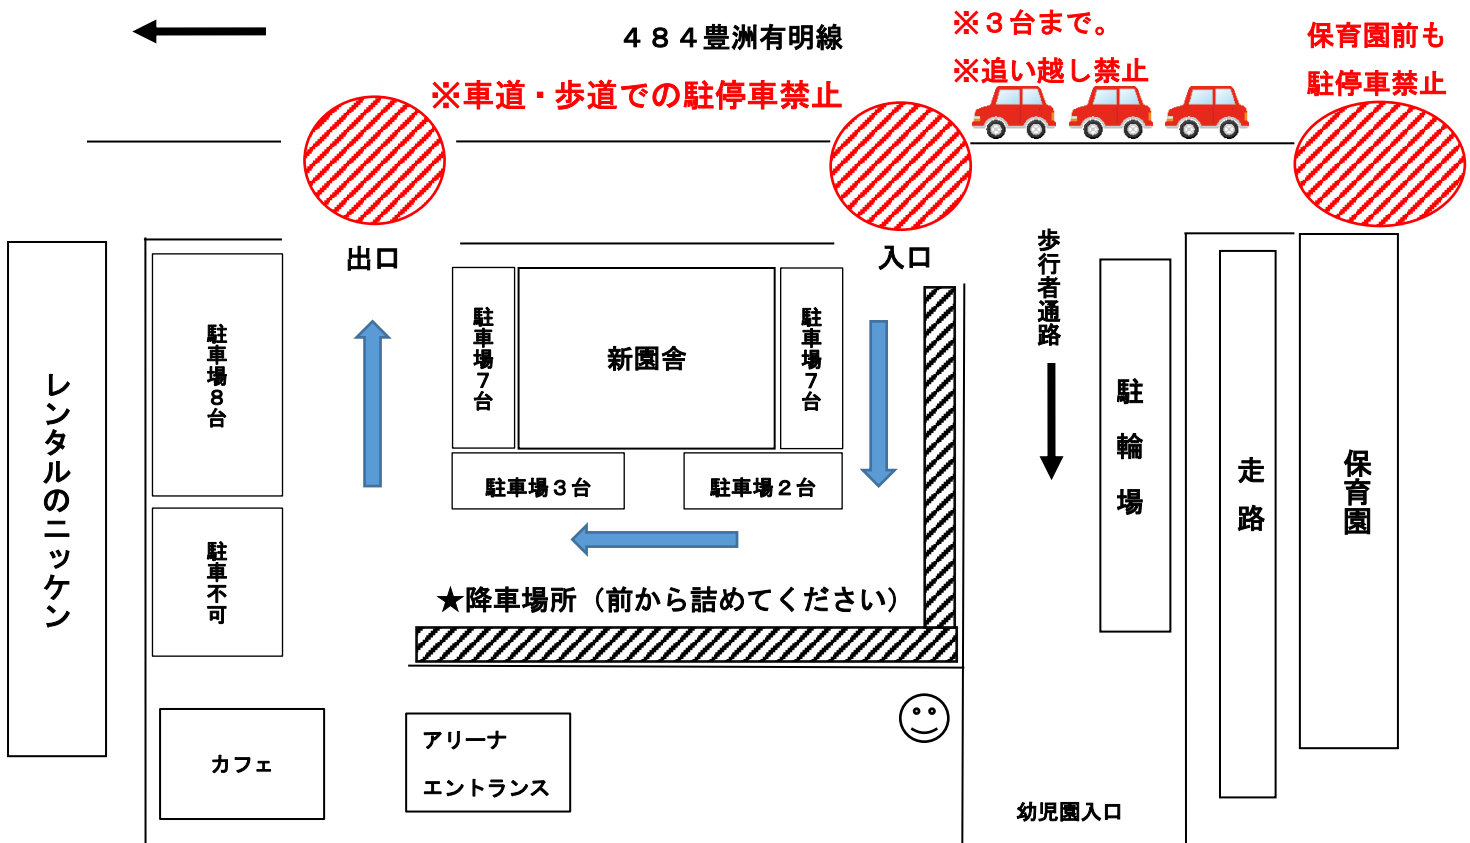

お車での送迎について

平素よりバディスポーツクラブ・バディスポーツアリーナテナントスクールの活動にご理解ご協力いただき、誠にありがとうございます

ドライブスルー及びパーキングに停める際の注意事項について、下記の内容をご確認ください。保護者の皆様のご理解ご協力のほど宜しくお願いいたします。

※駐車場内は一方通行となります。

※歩道や車道での駐停車、乗せ降ろしは絶対にしないでください。

※待機車両で混雑している際は無理に並んで入場せず、一周まわってから再度お越してください。(入口前3台目以降は並べません)

※隣の保育園の通路をふさがないように配慮ください。

※追い越し禁止となります。パーキングに停める際も列にお並びください。

※駐車場内での待機はできません。クラブ終了時間後にお迎えにお越してください。

・お迎えの際、お子様がいなかった場合、待つことはせず、一度ご退場ください。混雑時は、職員より一周回っていただくようお願いする場合がございます。(裏面参照)

※クラブの見学や事務手続き等で10分以上停車する場合は、必ずパーキングに停めてから園にお越してください。

状況によってはドライブスルー方法について変更になる場合もございます。ご理解ご協力のほど宜しくお願いいたします。その他不明点等ございましたら、フロントまでお問い合わせください。